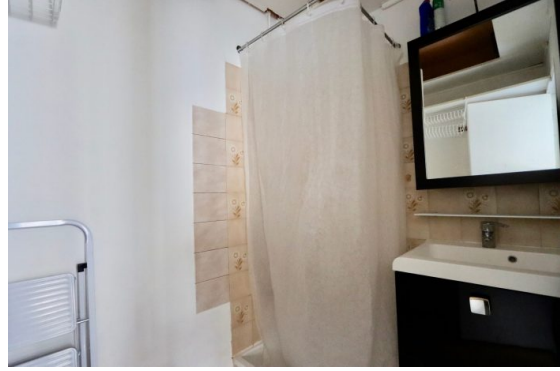

Consommations énergétiques

Logement économe

Logement énergivore (kWh/m².an)

DPE manquant

Émission de gaz à effet de serre

Faible émission de GES

Forte émission de GES (kg CO₂/m².an)

DPE manquant