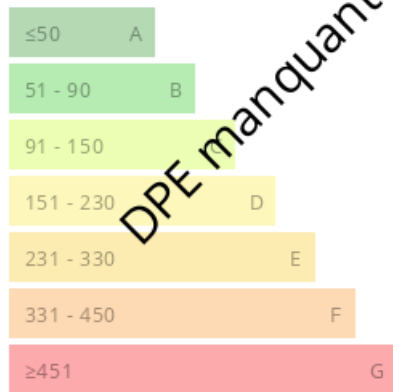

Arnaud NICOLAY
arnaud@nicolay.paris
06 11 97 40 24

Consommations énergétiques

Logement économe

Logement énergivore (kWh/m².an)

DPE manquant

Émission de gaz à effet de serre

Faible émission de GES

Forte émission de GES (kg CO₂/m².an)