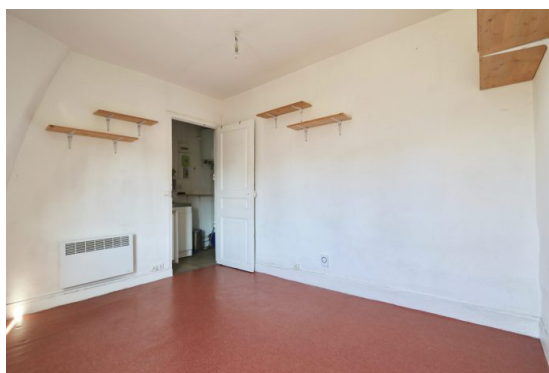

674 € /mois CC

20 m²

1 pièce

Paris

Type d'appartement	Studio
Surface	20.00 m²
Pièces	1
Salle d'eau	1
WC	1
Étage	6
Chauffage	Electrique
Ameublement	Non meublé
Exposition	Nord-Est
Ascenseur	Non
Cave	Non

Référence A louer : Studio 20m2 au 6ème étage sans ascenseur, rue Simart Paris 18ème. Une entrée avec coin cuisine, une pièce principale, une salle d'eau avec WC.
Loyer: 674 euros/mois charges comprises. Dépôt de garantie: 629 euros.Honoraires 300 euros

Provision sur charges 45 €/mois, régularisation annuelle.
Dépôt de garantie 629 €. Honoraires de 300 € TTC à la charge du locataire.

Nicolay Real Estate Paris
8 rue du Bouquet de Longchamps
75016 Paris
06 11 97 40 24

Arnaud NICOLAY
arnaud@nicolay.paris
06 11 97 40 24