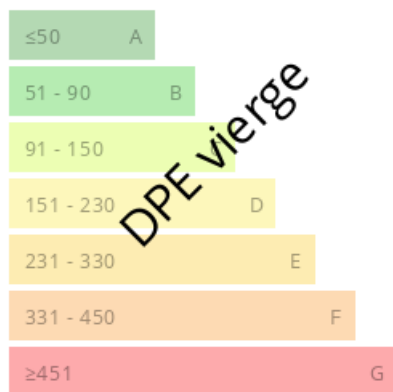

Arnaud NICOLAY
arnaud@nicolay.paris
06 11 97 40 24

Consommations énergétiques

Logement économe

Logement énergivore (kWh/m².an)

Émission de gaz à effet de serre

Faible émission de GES

Forte émission de GES (kg CO2/m².an)