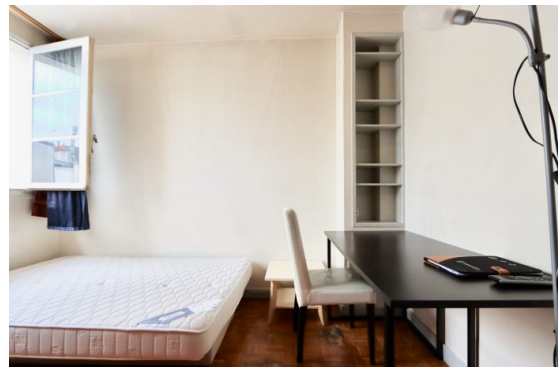

Studio meublé Chatelet

795 € /mois CC

17 m²

1 pièce

Paris

Loué

Type d'appartement	Studio
Surface	17.00 m²
Pièces	1
Salle d'eau	1
WC	1
Étage	6
État général	A rafraîchir
Chauffage	Gaz Collectif
Ameublement	Entièrement meublé
Ascenseur	Oui

Référence Location d'un studio meublé de 17m2 rue Jean Lantier. A proximité immédiate du métro Châtelet. Situé au 6ème et dernier étage avec ascenseur. Entrée aménagée en espace de travail, cuisinette, pièce de vie, salle d'eau avec machine à laver le linge. Loyer : 795 euros/mois CC incluant le chauffage. Dépôt de garantie 1440 euros. Honoraire agence 255 euros TTC.

Provision sur charges 75 €/mois, régularisation annuelle.
Dépôt de garantie 1 440 €. Honoraires de 255 € TTC à la charge du locataire. DPE manquant

Nicolay Real Estate Paris
8 rue du Bouquet de Longchamps
75016 Paris
06 11 97 40 24

Arnaud NICOLAY
arnaud@nicolay.paris
06 11 97 40 24