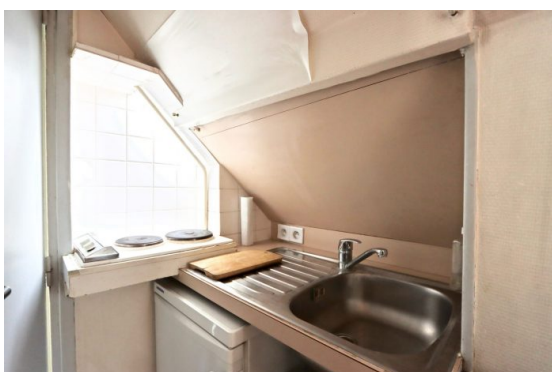

Studio meublé Chatelet

795 € /mois CC

17 m²

1 pièce

Paris

Loué

Type d'appartement	Studio
Surface	17.00 m²
Pièces	1
Salle d'eau	1
WC	1
Étage	6
État général	A rafraîchir
Chauffage	Gaz Collectif
Ameublement	Entièrement meublé
Ascenseur	Oui

Référence Location d'un studio meublé de 17m2 rue Jean Lantier. A proximité immédiate du métro Châtelet. Situé au 6ème et dernier étage avec ascenseur. Entrée aménagée en espace de travail, cuisinette, pièce de vie, salle d'eau avec machine à laver le linge. Loyer : 795 euros/mois CC incluant le chauffage. Dépôt de garantie 1440 euros. Honoraire agence 255 euros TTC.

Provision sur charges 75 €/mois, régularisation annuelle.
Dépôt de garantie 1 440 €. Honoraires de 255 € TTC à la charge du locataire. DPE manquant

Nicolay Real Estate Paris
8 rue du Bouquet de Longchamps
75016 Paris
06 11 97 40 24

Arnaud NICOLAY
arnaud@nicolay.paris
06 11 97 40 24