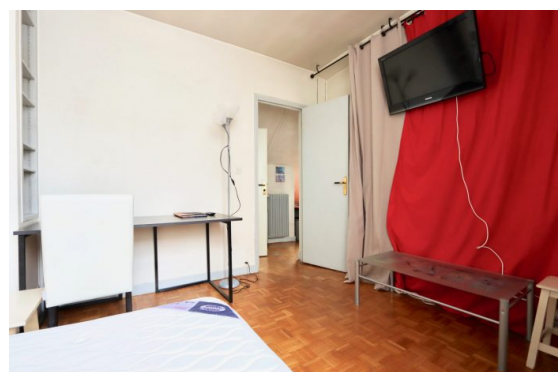

Studio meublé Chatelet

795 € /mois CC

17 m²

1 pièce

Paris

Loué

Type d'appartement	Studio
Surface	17.00 m²
Pièces	1
Salle d'eau	1
WC	1
Étage	6
État général	A rafraîchir
Chauffage	Gaz Collectif
Ameublement	Entièrement meublé
Ascenseur	Oui

Référence Location d'un studio meublé de 17m2 rue Jean Lantier. A proximité immédiate du métro Châtelet. Situé au 6ème et dernier étage avec ascenseur. Entrée aménagée en espace de travail, cuisinette, pièce de vie, salle d'eau avec machine à laver le linge. Loyer : 795 euros/mois CC incluant le chauffage. Dépôt de garantie 1440 euros. Honoraire agence 255 euros TTC.

Provision sur charges 75 €/mois, régularisation annuelle.
Dépôt de garantie 1 440 €. Honoraires de 255 € TTC à la charge du locataire. DPE manquant

Nicolay Real Estate Paris
8 rue du Bouquet de Longchamps
75016 Paris
06 11 97 40 24

Arnaud NICOLAY
arnaud@nicolay.paris
06 11 97 40 24